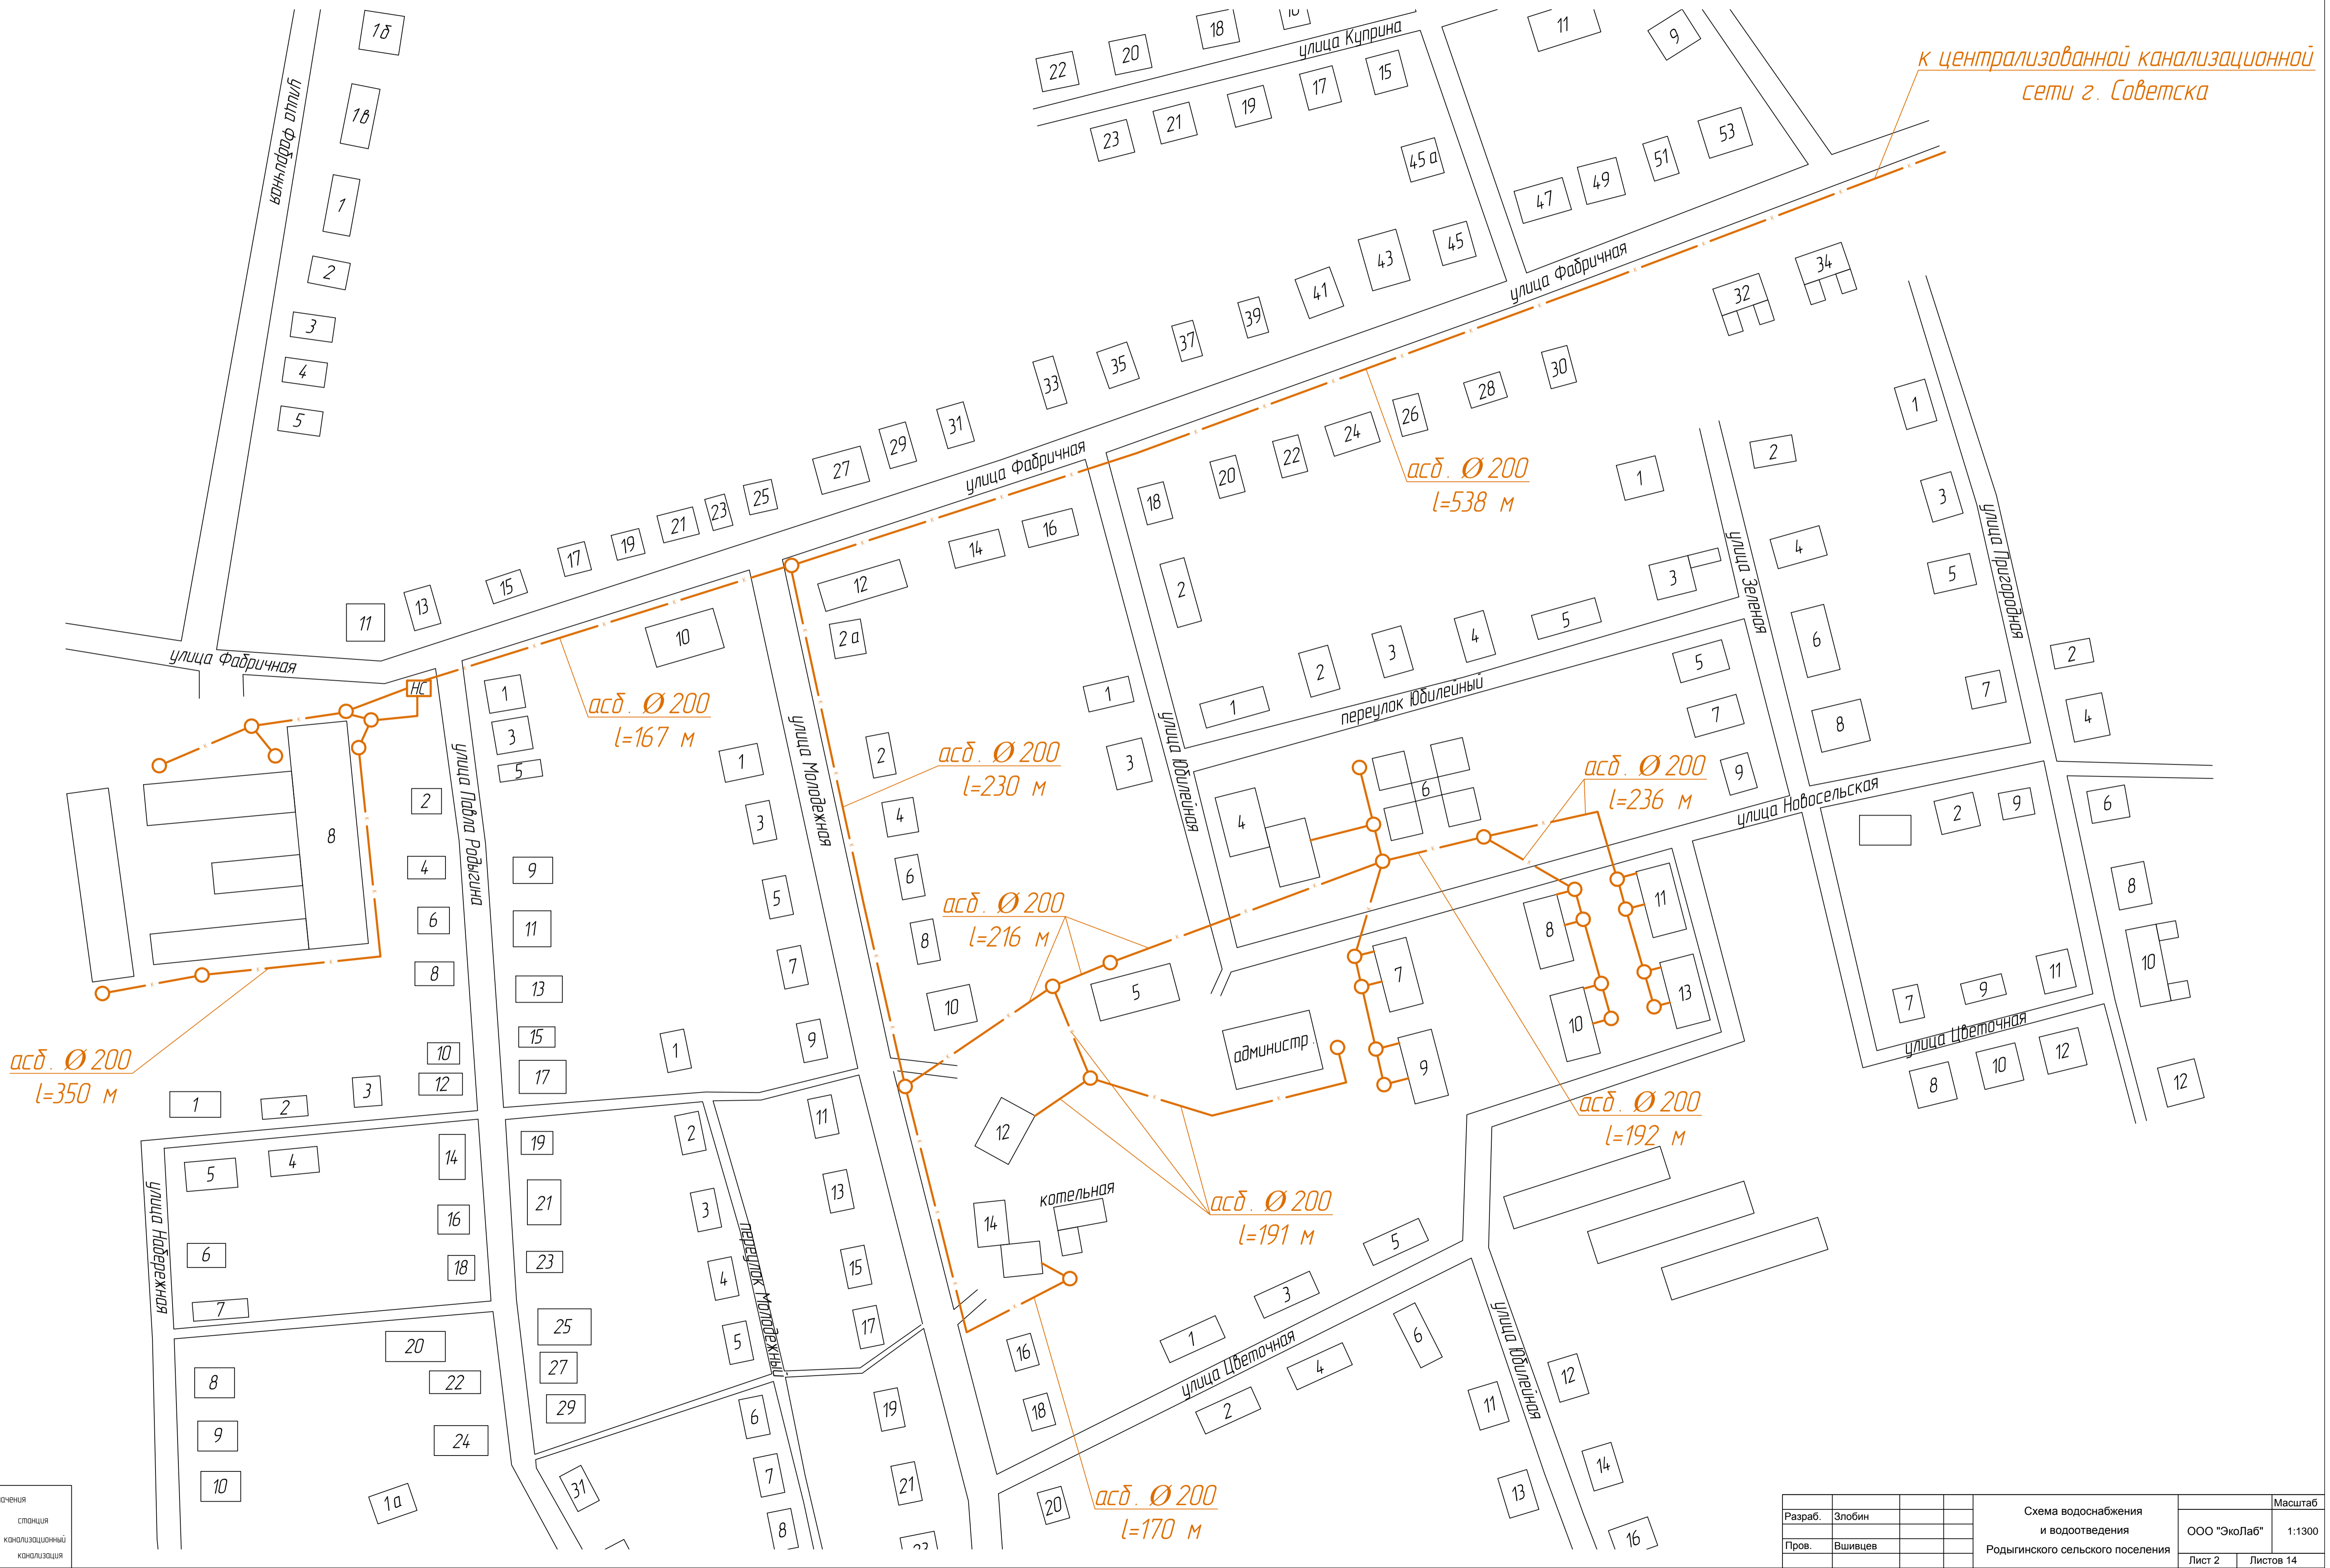

Схема водоотведения д. Родыгино

Условные обозначения

НС	насосная станция
○	колодезь канализационный
—	канализация

Разраб.	Злобин			Схема водоснабжения и водоотведения Родыгинского сельского поселения	Масштаб	ООО "ЭкоЛаб"	1:1300	
Пров.	Вшивцев					Лист 2	Листов 14	
							Формат А1	