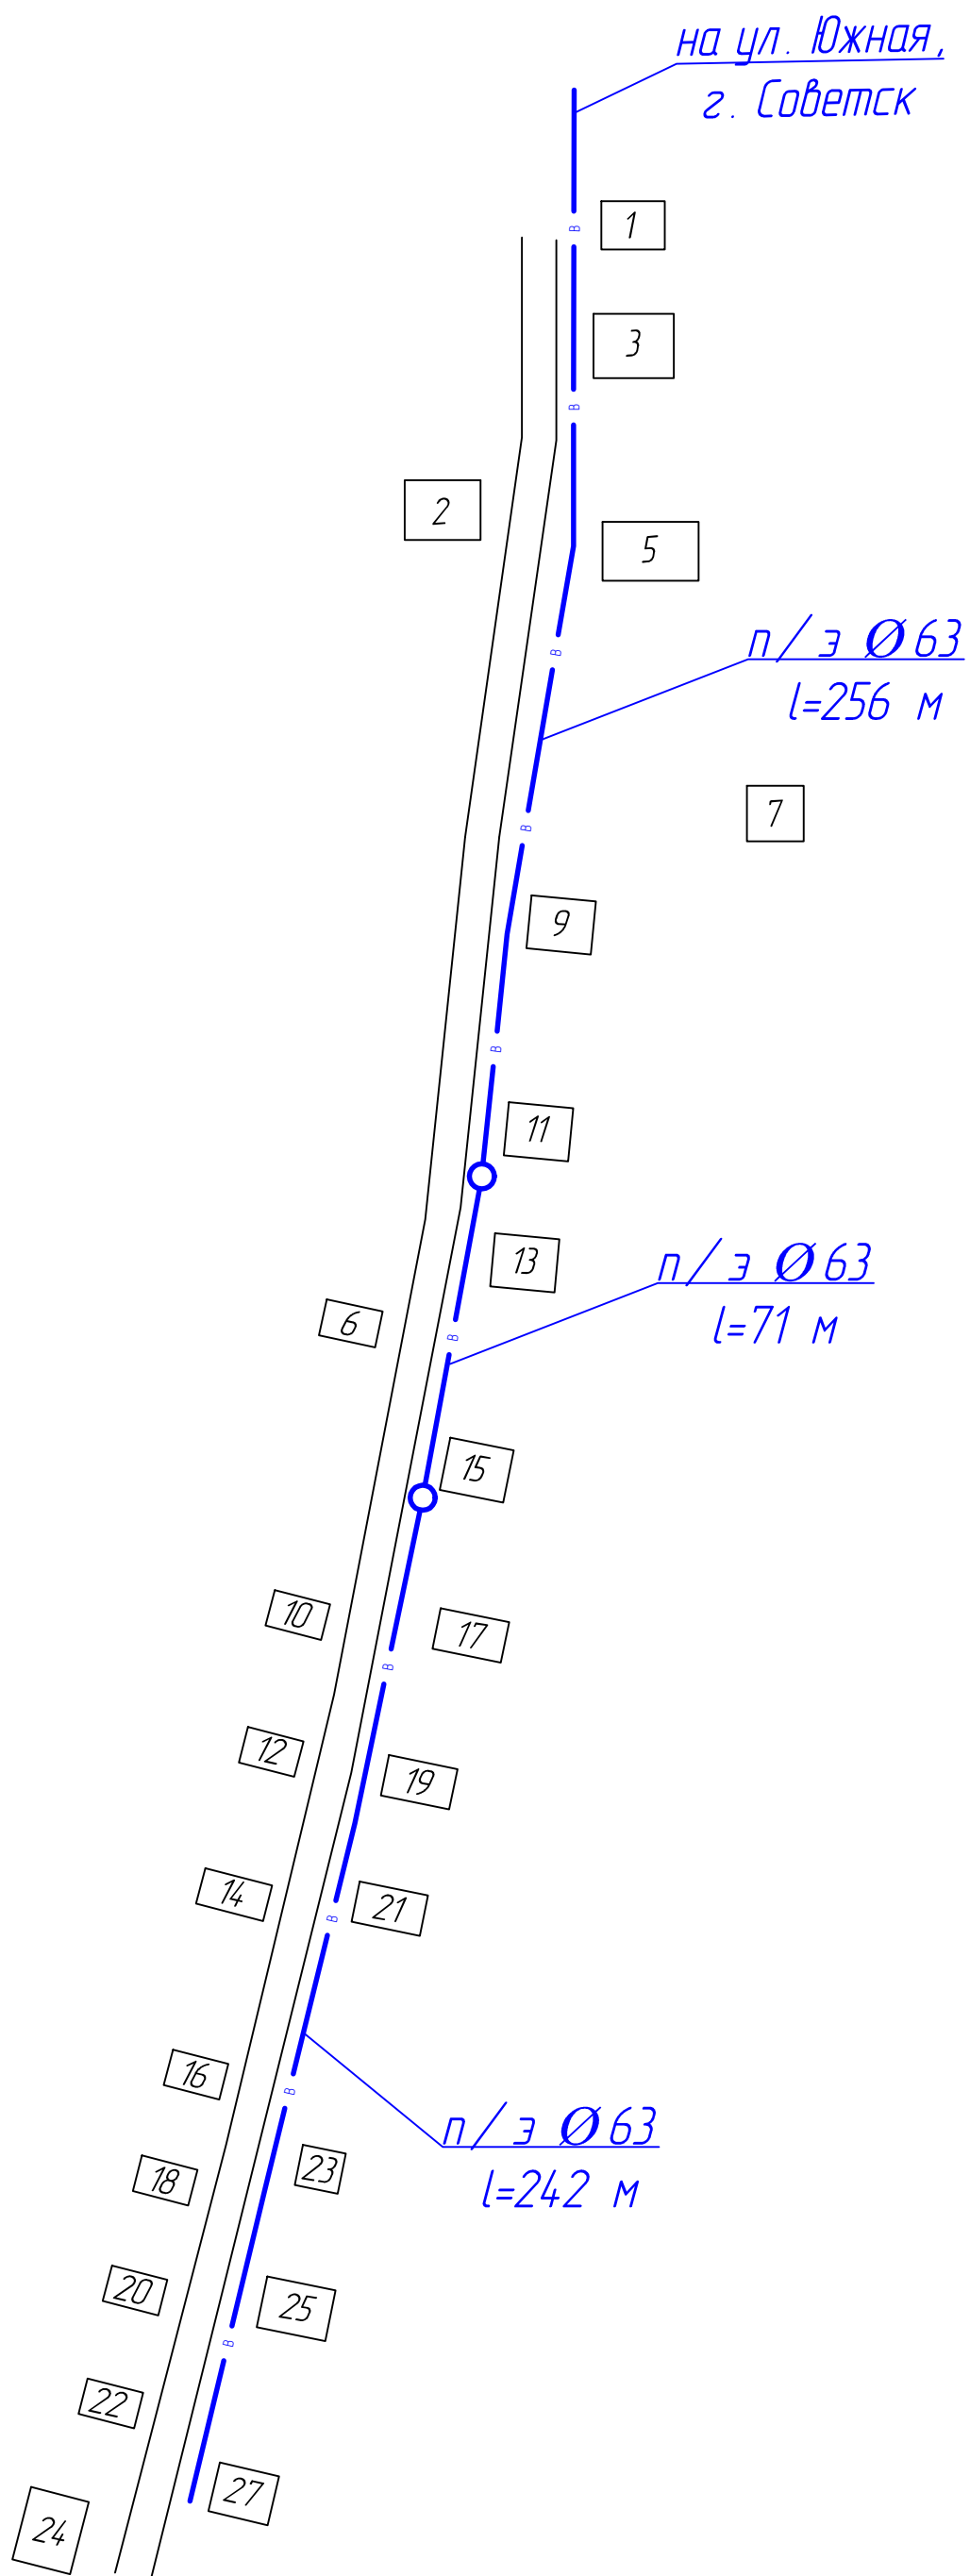

# Схема водоснабжения д. Шарово

Условные обозначения

-  скважина
-  башня водонапорная
-  колодец водопроводный
-  водопровод

Разраб.	Злобин			Схема водоснабжения и водоотведения Родыгинского сельского поселения	Масштаб	
Пров.	Вшивцев				ООО "ЭкоЛаб"	1:1700
					Лист 12	Листов 14